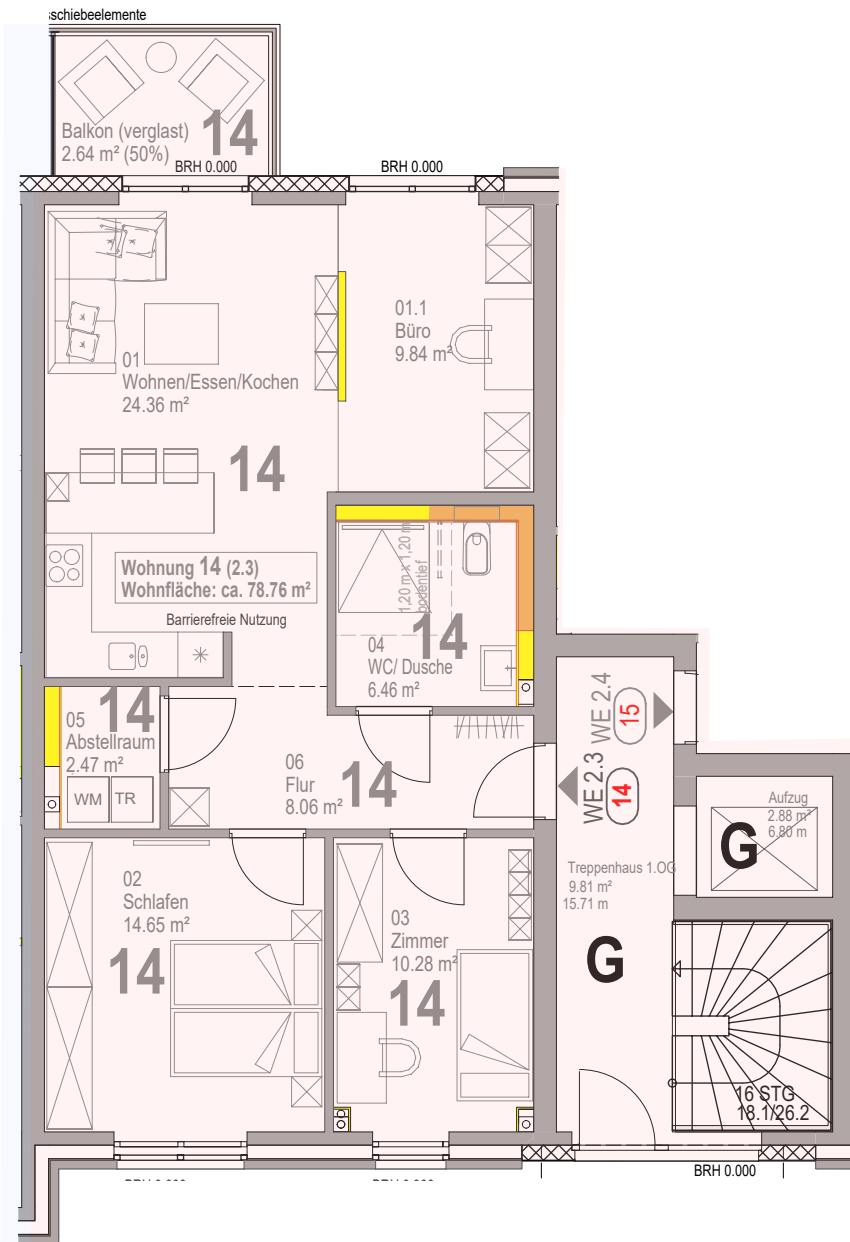

**Ausschnitt Keller:**  
Wohnung 14; M1:100

**Wohnhaus 2; Wohnung 14 (2.3)**  
Reichsbahnstraße 12a

**Installationswand/Ablage**

- raumhoch
- h= 1,20 m
- h= 0,70 m

**Legende:**

- Wohnhaus 1 (Wohnung 1- 11)
- Wohnhaus 2 (Wohnung 12- 19)

Neubau von einem Mehrfamilienhaus mit 19 WE  
Reichsbahnstraße 12, 12a in Hamburg

Verkaufszeichnungen  
**1. Obergeschoss, Wohnhaus 2**

**Wohnung 14 (2.3)** 1:100

Variante 4 Zimmer  
Datum: 29.03.2023, pr, 09.06.2023