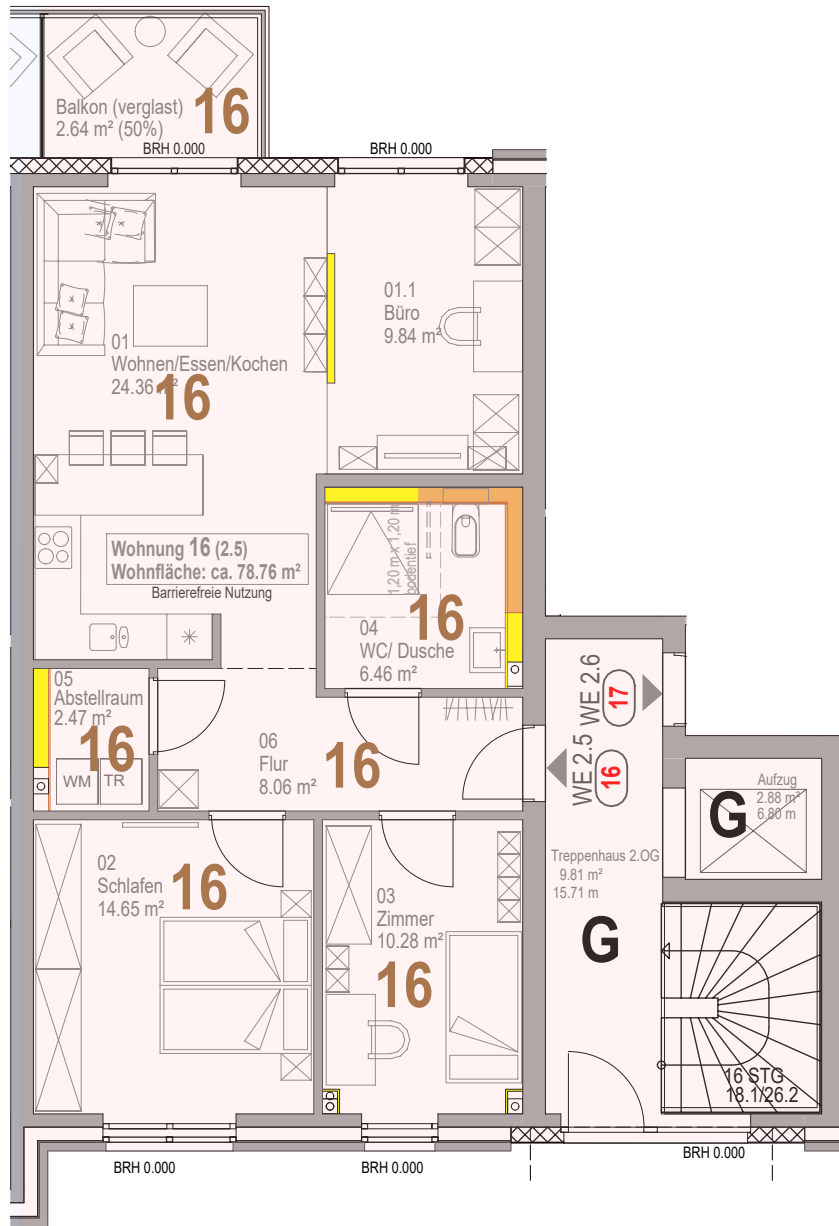

**Ausschnitt Keller:**  
Wohnung 16; M1:100

**Wohnhaus 2; Wohnung 16 (2.5)**  
Reichsbahnstraße 12a

**Installationswand/Ablage**

- raumhoch
- h= 1,20 m
- h= 0,70 m

**Legende:**

- Wohnhaus 1 (Wohnung 1- 11)
- Wohnhaus 2 (Wohnung 12- 19)

Neubau von einem Mehrfamilienhaus mit 19 WE  
Reichsbahnstraße 12, 12a in Hamburg

Verkaufszeichnungen  
**2. Obergeschoss, Wohnhaus 2**

**Wohnung 16 (2.5)** 1:100

Variante 4 Zimmer  
Datum: 29.03.2023, pr; 09.06.2023