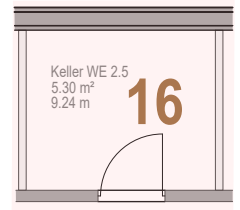

**Ausschnitt Keller:**  
Wohnung 16; M1:100

**Wohnhaus 2; Wohnung 16 (2.5)**  
Reichsbahnstraße 12a

**Installationswand/Ablage**

- raumhoch
- h= 1,20 m
- h= 0,70 m

**Legende:**

- Wohnhaus 1 (Wohnung 1- 11)
- Wohnhaus 2 (Wohnung 12- 19)

Neubau von einem Mehrfamilienhaus mit 19 WE  
Reichsbahnstraße 12, 12a in Hamburg

Verkaufszeichnungen  
**2. Obergeschoss, Wohnhaus 2**

**Wohnung 16 (2.5)** 1:100

Variante 4 Zimmer  
Datum: 29.03.2023, pr; 09.06.2023