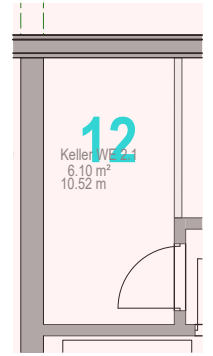

**Ausschnitt Keller:**  
Wohnung 12; M1:100

**Wohnhaus 2; Wohnung 12 (2.1)**  
Reichsbahnstraße 12a

**Installationswand/Ablage**

- raumhoch
- h= 1,20 m
- h= 0,70 m

**Legende:**

- Wohnhaus 1 (Wohnung 1- 11)
- Wohnhaus 2 (Wohnung 12- 19)

Neubau von einem Mehrfamilienhaus mit 19 WE  
Reichsbahnstraße 12, 12a in Hamburg

Verkaufszeichnungen  
**Erdgeschoss, Wohnhaus 2**

**Wohnung 12 (2.1)** 1:100

Variante 4 Zimmer  
Datum: 29.03.2023, pr; 09.06.2023